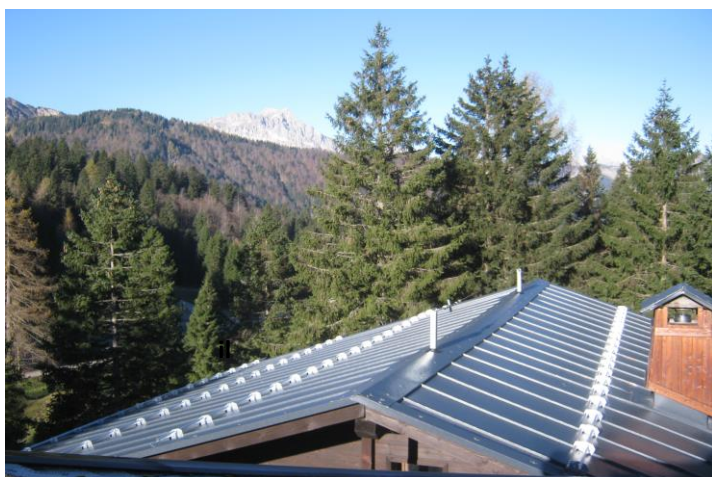

I.T. Impianti Tecnologici Energie Alternative Srl

Ristrutturare, che passione!

PRIMA

Ns. cantiere Baita Torino M.te Pura (UD)

Abbiamo avuto l'incarico di ristrutturare una bella baita di montagna. Uno storico sito, utilizzato d'estate da studenti. Lo stato non era dei migliori, specialmente nelle parti lignee, ma rigenerare il legno è una delle ns. passioni e così, "tirandoci su le maniche" ci siamo messi all'opera.

I punti deboli del legno sono quelli che non si vedono, e nel ns. cantiere li abbiamo trovati sotto il pavimento delle terrazze esterne, dove le travi di sostegno erano deteriorate nella parte superiore. Abbiamo sostituito le travi, rifatto le terrazze seguendo le vecchie e "sane" regole tecniche e il risultato è stato il seguente:

DOPO

Abbiamo utilizzato delle "Candele", (travetti di legno che si ancorano nelle travi delle terrazze e del tetto) e realizzato degli incastri sui travetti montanti, per dare maggior rinforzo alle terrazze.

Abbiamo tolto il manto esistente in canadese, sistemato il tavolato sottostante e installato una nuova copertura in lamiera aggraffata in alluminio color antracite. Infine abbiamo rifatto i camini mantenendo il loro stile originale.